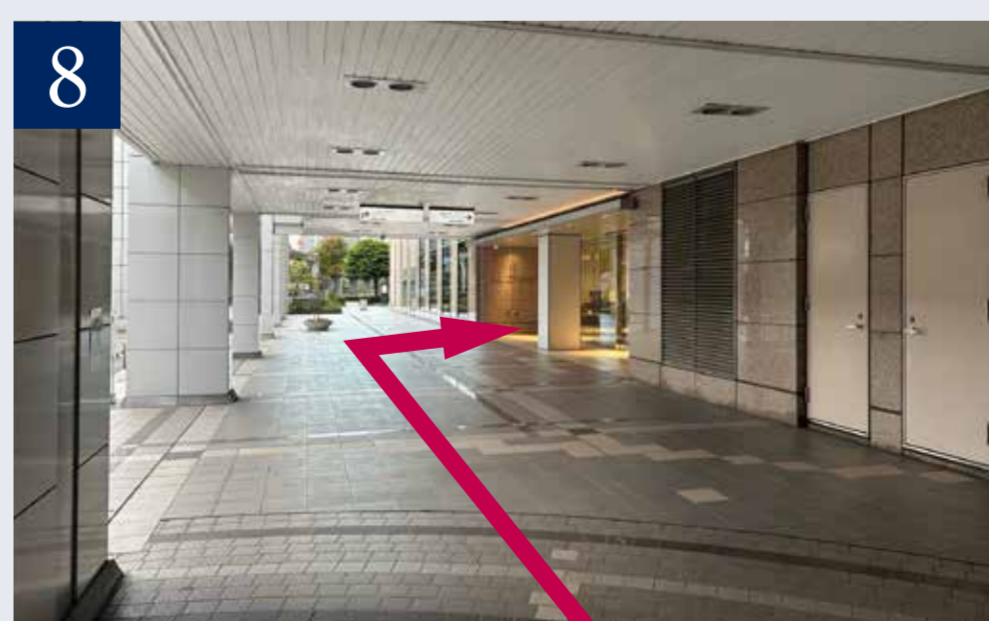

東京モノレール 天王洲アイランド駅からのルート(駅直結)

1 東京モノレール「天王洲アイランド」駅中央口改札を出て右へお進みください。

2 エスカレーターを降りて「シーフォートスクエア方面出口」へお進みください。

3 シーフォートスクエアを真っ直ぐお進みください。

4 突きあたりを右へ曲り、「東京フロントテラス」にご入館ください。

5 奥の低層階用エレベーターで11Fへお上がりください。

りんかい線 天王洲アイランド駅からのルート(徒歩6分)

1 りんかい線「天王洲アイランド」駅改札を出て右へお進みください。

2 「出口A」へ進み、エスカレーターを登ってください。

3 地上に出たら右にお進みください。

4 信号を渡り、真っ直ぐお進みください。

5 しばらくモノレールの高架下を真っ直ぐお進みください。

6 シーフォートスクエアの大きな館銘板を通り越し、右折して入り口にお進みください。

7 建物には入らず、左にお進みください。

8 建物沿いに進み、「東京フロントテラス」入り口からご入館ください。

9 奥の低層階用エレベーターで11Fへお上がりください。