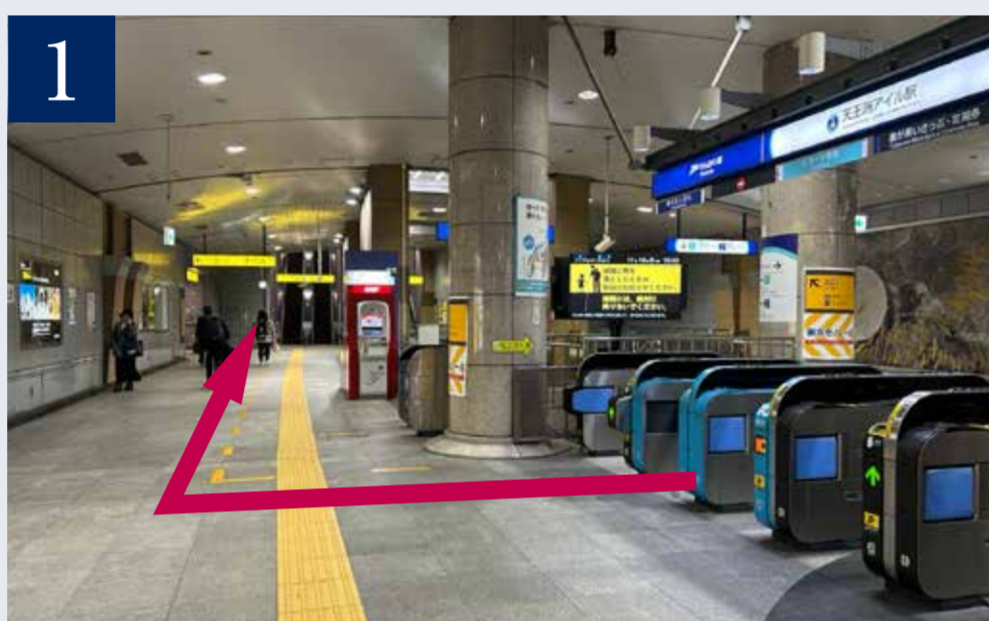

東京モノレール 天王洲アイランド駅からのルート(駅直結)

1 東京モノレール「天王洲アイランド」駅中央口改札を出て右へお進みください。

2 エスカレーターを降りて「シーフォートスクエア方面出口」へお進みください。

3 シーフォートスクエアを真っ直ぐお進みください。

4 突きあたりを右へ曲り、「東京フロントテラス」にご入館ください。

5 奥の低層階用エレベーターで11Fへお上がりください。

りんかい線 天王洲アイランド駅からのルート(徒歩6分)

1 りんかい線「天王洲アイランド」駅改札を出て右へお進みください。

2 「出口A」へ進み、エスカレーターを登ってください。

3 地上に出たら右にお進みください。

4 信号を渡り、真っ直ぐお進みください。

5 しばらくモノレールの高架下を真っ直ぐお進みください。

6 シーフォートスクエアの大きな館銘板を通り越し、右折して入り口にお進みください。

7 建物には入らず、左にお進みください。

8 建物沿いに進み、「東京フロントテラス」入り口からご入館ください。