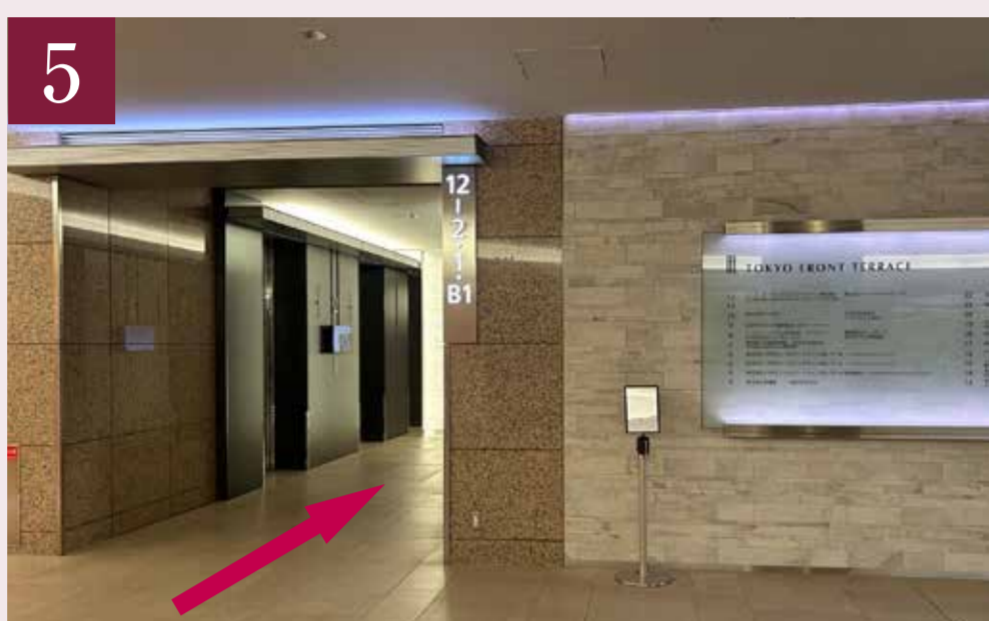

東京モノレール 天王洲アイランド駅からのルート(駅直結)

1 東京モノレール「天王洲アイランド」駅中央口改札を出て右へお進みください。

2 エスカレーターを降りて「シーフォートスクエア方面出口」へお進みください。

3 シーフォートスクエアを真っ直ぐお進みください。

4 突きあたりを右へ曲り、「東京フロントテラス」にご入館ください。

5 奥の低層階用エレベーターで11Fへお上がりください。

りんかい線 天王洲アイランド駅からのルート(徒歩6分)

1 りんかい線「天王洲アイランド」駅改札を出て右へお進みください。

2 「出口A」へ進み、エスカレーターを登ってください。

3 地上に出たら右にお進みください。

4 信号を渡り、真っ直ぐお進みください。

5 しばらくモノレールの高架下を真っ直ぐお進みください。

6 シーフォートスクエアの大きな館銘板を通り越し、右折して入り口にお進みください。

7 建物には入らず、左にお進みください。

8 建物沿いに進み、「東京フロントテラス」入り口からご入館ください。