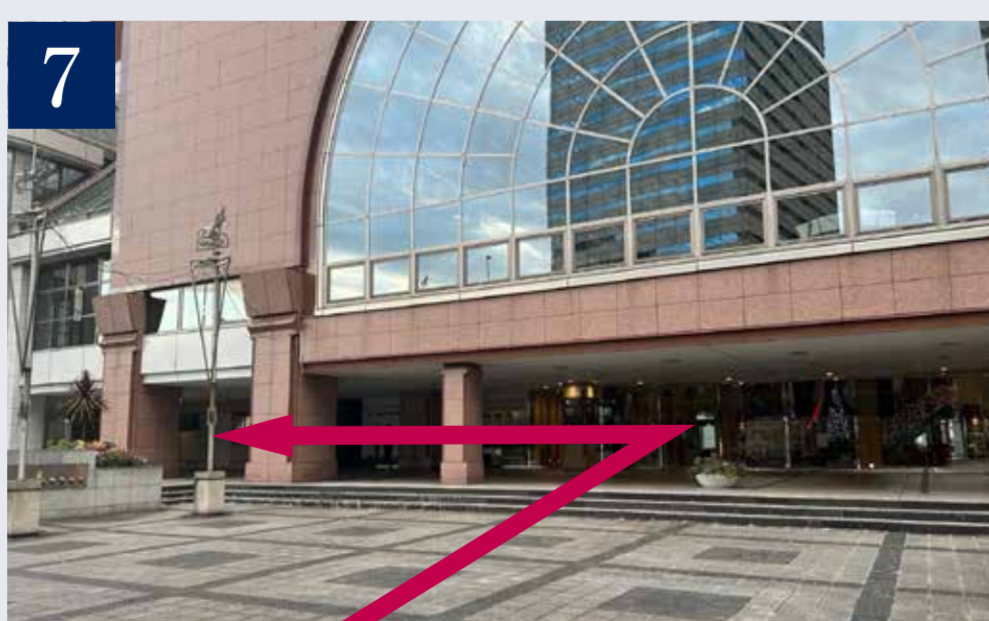

東京モノレール 天王洲アイランド駅からのルート(駅直結)

1 東京モノレール「天王洲アイランド」駅中央口改札を出て右へお進みください。

2 エスカレーターを降りて「シーフォートスクエア方面出口」へお進みください。

3 シーフォートスクエアを真っ直ぐお進みください。

4 突きあたりを右へ曲り、「東京フロントテラス」にご入館ください。

5 奥の低層階用エレベーターで11Fへお上がりください。

りんかい線 天王洲アイランド駅からのルート(徒歩6分)

1 りんかい線「天王洲アイランド」駅改札を出て右へお進みください。

2 「出口A」へ進み、エスカレーターを登ってください。

3 地上に出たら右にお進みください。

4 信号を渡り、真っ直ぐお進みください。

5 しばらくモノレールの高架下を真っ直ぐお進みください。

6 シーフォートスクエアの大きな館銘板を通り越し、右折して入り口にお進みください。

7 建物には入らず、左にお進みください。

8 建物沿いに進み、「東京フロントテラス」入り口からご入館ください。