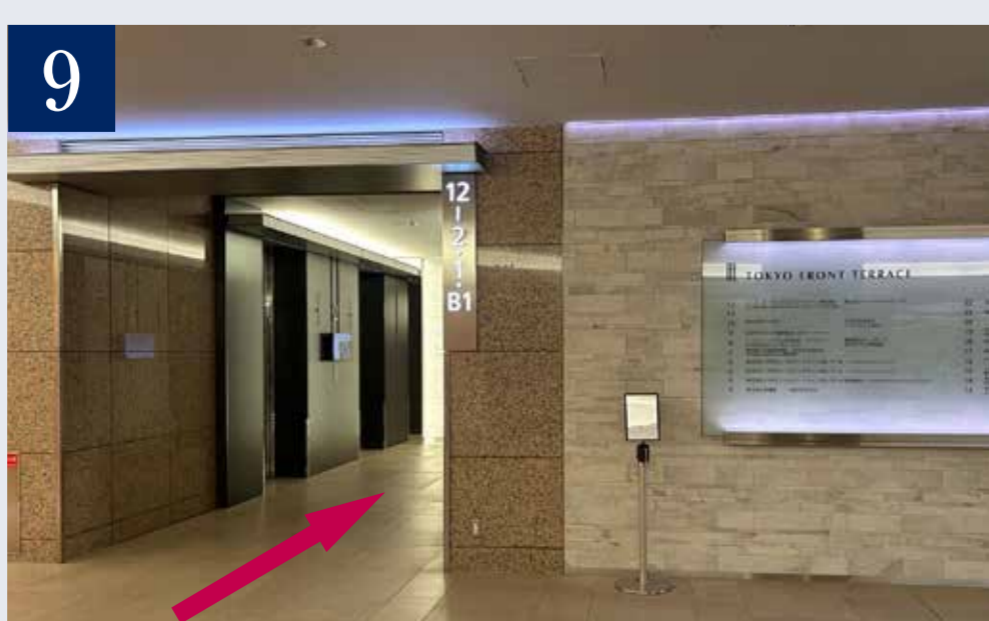

1 りんかい線「天王洲アイランド」駅改札を出て右へお進みください。

2 「出口A」へ進み、エスカレーターを登ってください。

3 地上に出たら右にお進みください。

4 信号を渡り、真っ直ぐお進みください。

5 しばらくモノレールの高架下を真っ直ぐお進みください。

6 シーフォートスクエアの大きな館銘板を通り越し、右折して入り口にお進みください。

7 建物には入らず、左にお進みください。

8 建物沿いに進み、「東京フロントテラス」入り口からご入館ください。