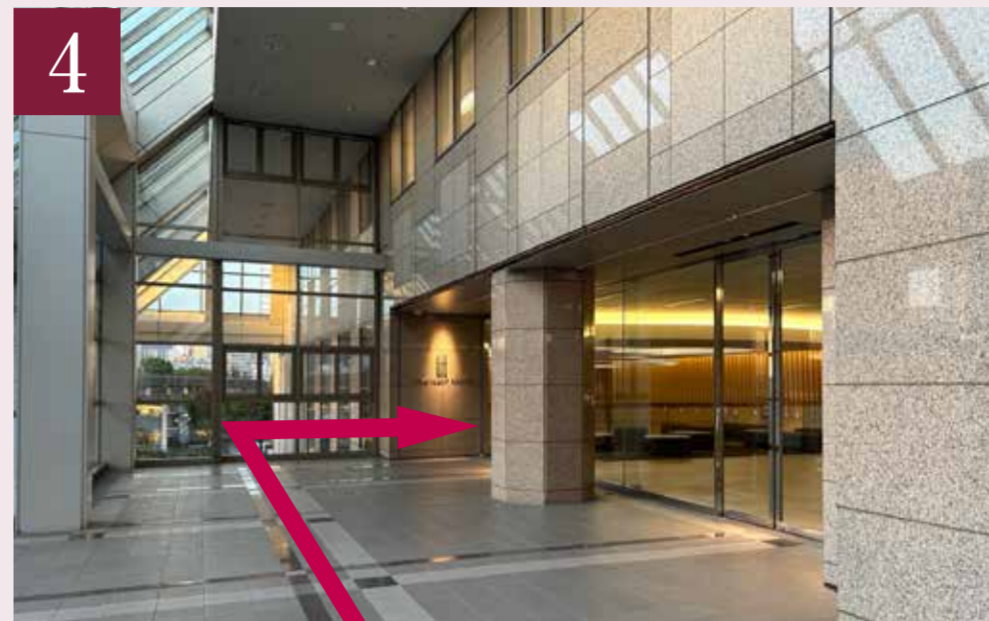

東京モノレール 天王洲アイランド駅からのルート(駅直結)

1 東京モノレール「天王洲アイランド」駅中央口改札を出て右へお進みください。

2 エスカレーターを降りて「シーフォートスクエア方面出口」へお進みください。

3 シーフォートスクエアを真っ直ぐお進みください。

4 突きあたりを右へ曲り、「東京フロントテラス」にご入館ください。

5 奥の低層階用エレベーターで11Fへお上がりください。

りんかい線 天王洲アイランド駅からのルート(徒歩6分)

1 りんかい線「天王洲アイランド」駅改札を出て右へお進みください。

2 「出口A」へ進み、エスカレーターを登ってください。

3 地上に出たら右にお進みください。

4 信号を渡り、真っ直ぐお進みください。

5 しばらくモノレールの高架下を真っ直ぐお進みください。

6 シーフォートスクエアの大きな館銘板を通り越し、右折して入り口にお進みください。

7 建物には入らず、左にお進みください。

8 建物沿いに進み、「東京フロントテラス」入り口からご入館ください。