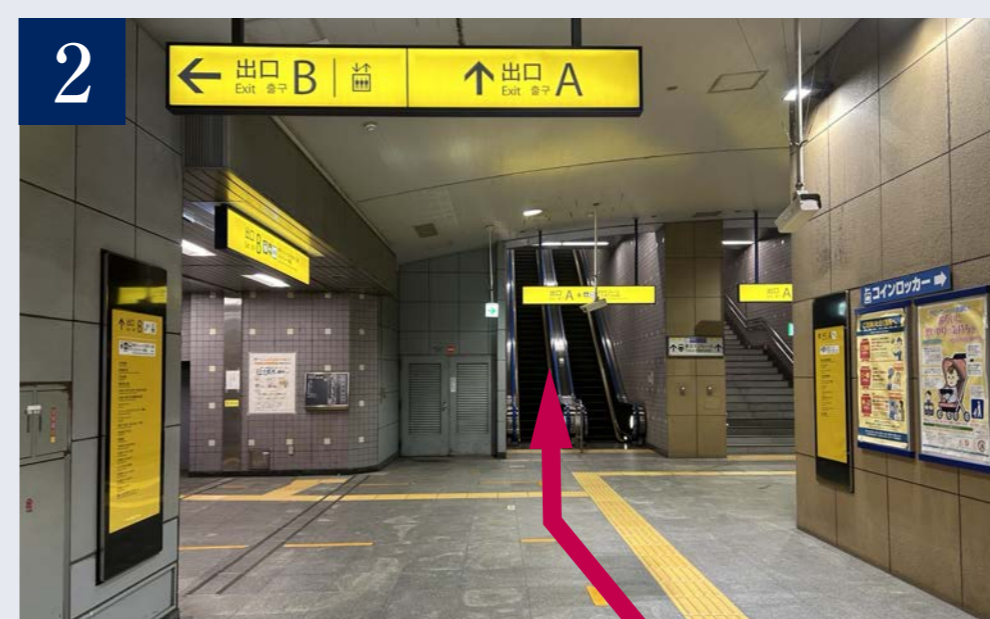

東京モノレール 天王洲アイランド駅からのルート(駅直結)

1 東京モノレール「天王洲アイランド」駅中央改札を出て右へお進みください。

2 エスカレーターを降りて「シーフォートスクエア方面出口」へお進みください。

3 シーフォートスクエアを真っ直ぐお進みください。

4 突きあたりを右へ曲り、「東京フロントテラス」にご入館ください。

5 奥の低層階用エレベーターで11Fへお上がりください。

りんかい線 天王洲アイランド駅からのルート(徒歩6分)

1 りんかい線「天王洲アイランド」駅改札を出て右へお進みください。

2 「出口A」へ進み、エスカレーターを登ってください。

3 地上に出たら右にお進みください。

4 信号を渡り、真っ直ぐお進みください。

5 しばらくモノレールの高架下を真っ直ぐお進みください。

6 シーフォートスクエアの大きな館銘板を通り越し、右折して入り口にお進みください。

7 建物には入らず、左にお進みください。

8 建物沿いに進み、「東京フロントテラス」入り口からご入館ください。