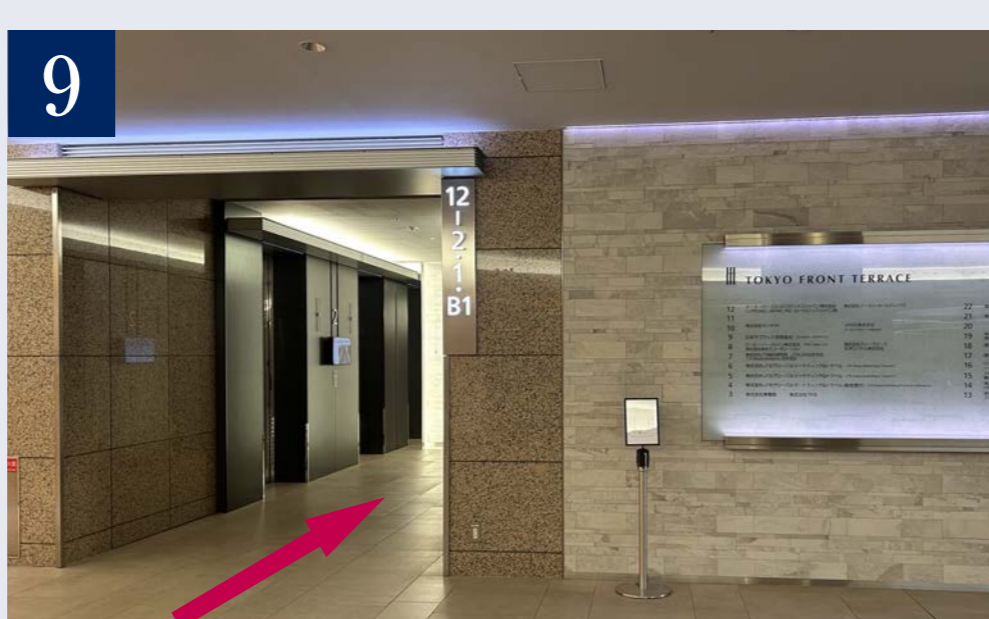

1 りんかい線「天王洲アイランド」駅改札を出て右へお進みください。

2 「出口A」へ進み、エスカレーターを登ってください。

3 地上に出たら右にお進みください。

4 信号を渡り、真っ直ぐお進みください。

5 しばらくモノレールの高架下を真っ直ぐお進みください。

6 シーフォートスクエアの大きな館銘板を通り越し、右折して入り口にお進みください。

7 建物には入らず、左にお進みください。

8 建物沿いに進み、「東京フロントテラス」入り口からご入館ください。