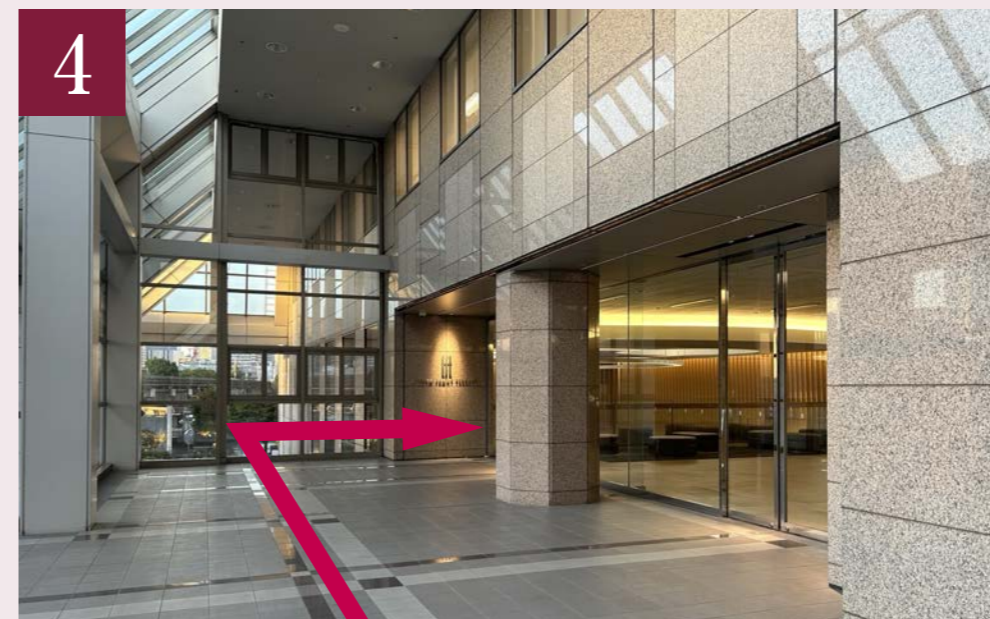

東京モノレール 天王洲アイランド駅からのルート(駅直結)

1 東京モノレール「天王洲アイランド」駅中央改札を出て右へお進みください。

2 エスカレーターを降りて「シーフォートスクエア方面出口」へお進みください。

3 シーフォートスクエアを真っ直ぐお進みください。

4 突きあたりを右へ曲り、「東京フロントテラス」にご入館ください。

5 奥の低層階用エレベーターで11Fへお上がりください。

りんかい線 天王洲アイランド駅からのルート(徒歩6分)

1 りんかい線「天王洲アイランド」駅改札を出て右へお進みください。

2 「出口A」へ進み、エスカレーターを登ってください。

3 地上に出たら右にお進みください。

4 信号を渡り、真っ直ぐお進みください。

5 しばらくモノレールの高架下を真っ直ぐお進みください。

6 シーフォートスクエアの大きな館銘板を通り越し、右折して入り口にお進みください。

7 建物には入らず、左にお進みください。

8 建物沿いに進み、「東京フロントテラス」入り口からご入館ください。