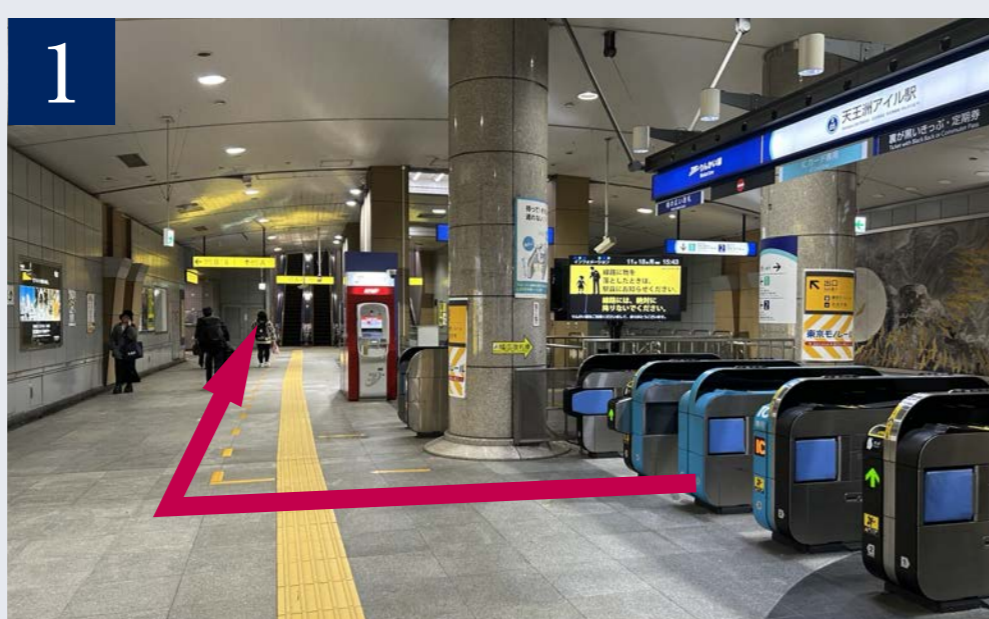

東京モノレール 天王洲アイランド駅からのルート(駅直結)

1 東京モノレール「天王洲アイランド」駅中央改札を出て右へお進みください。

2 エスカレーターを降りて「シーフォートスクエア方面出口」へお進みください。

3 シーフォートスクエアを真っ直ぐお進みください。

4 突きあたりを右へ曲り、「東京フロントテラス」にご入館ください。

5 奥の低層階用エレベーターで11Fへお上がりください。

りんかい線 天王洲アイランド駅からのルート(徒歩6分)

1 りんかい線「天王洲アイランド」駅改札を出て右へお進みください。

2 「出口A」へ進み、エスカレーターを登ってください。

3 地上に出たら右にお進みください。

4 信号を渡り、真っ直ぐお進みください。

5 しばらくモノレールの高架下を真っ直ぐお進みください。

6 シーフォートスクエアの大きな館銘板を通り越し、右折して入り口にお進みください。

7 建物には入らず、左にお進みください。

8 建物沿いに進み、「東京フロントテラス」入り口からご入館ください。