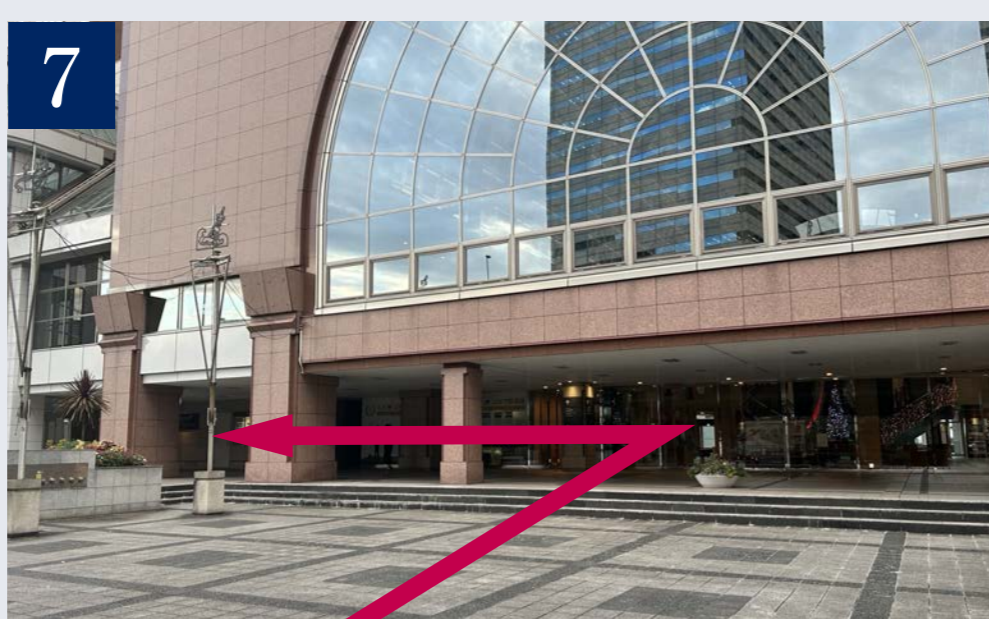

東京モノレール 天王洲アイランド駅からのルート(駅直結)

1 東京モノレール「天王洲アイランド」駅中央改札を出て右へお進みください。

2 エスカレーターを降りて「シーフォートスクエア方面出口」へお進みください。

3 シーフォートスクエアを真っ直ぐお進みください。

4 突きあたりを右へ曲り、「東京フロントテラス」にご入館ください。

5 奥の低層階用エレベーターで11Fへお上がりください。

りんかい線 天王洲アイランド駅からのルート(徒歩6分)

1 りんかい線「天王洲アイランド」駅改札を出て右へお進みください。

2 「出口A」へ進み、エスカレーターを登ってください。

3 地上に出たら右にお進みください。

4 信号を渡り、真っ直ぐお進みください。

5 しばらくモノレールの高架下を真っ直ぐお進みください。

6 シーフォートスクエアの大きな館銘板を通り越し、右折して入り口にお進みください。

7 建物には入らず、左にお進みください。

8 建物沿いに進み、「東京フロントテラス」入り口からご入館ください。