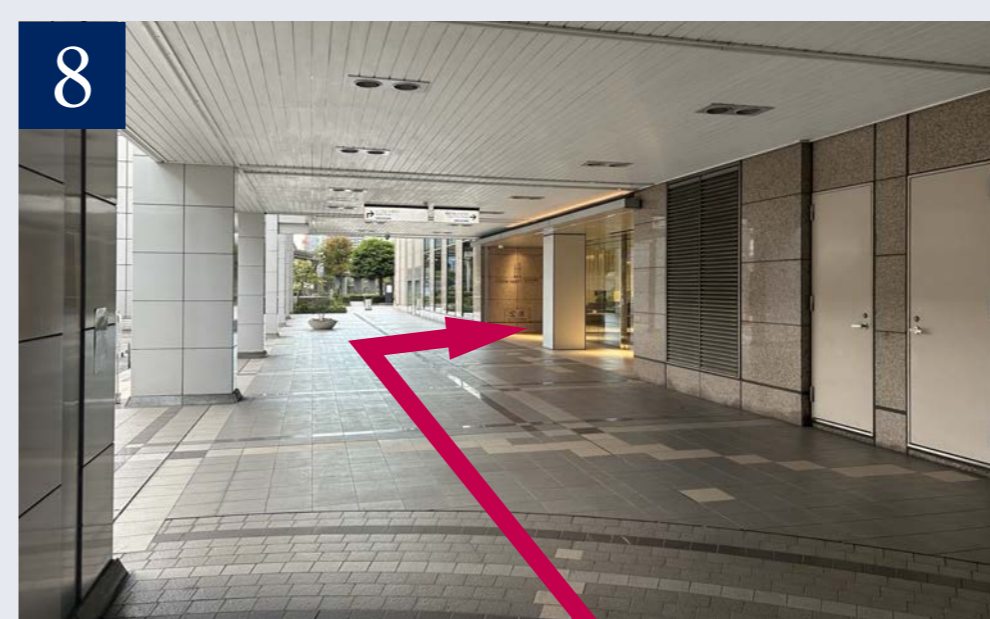

1 りんかい線「天王洲アイランド」駅改札を出て右へお進みください。

2 「出口A」へ進み、エスカレーターを登ってください。

3 地上に出たら右にお進みください。

4 信号を渡り、真っ直ぐお進みください。

5 しばらくモノレールの高架下を真っ直ぐお進みください。

6 シーフォートスクエアの大きな館銘板を通り越し、右折して入り口にお進みください。

7 建物には入らず、左にお進みください。

8 建物沿いに進み、「東京フロントテラス」入り口からご入館ください。