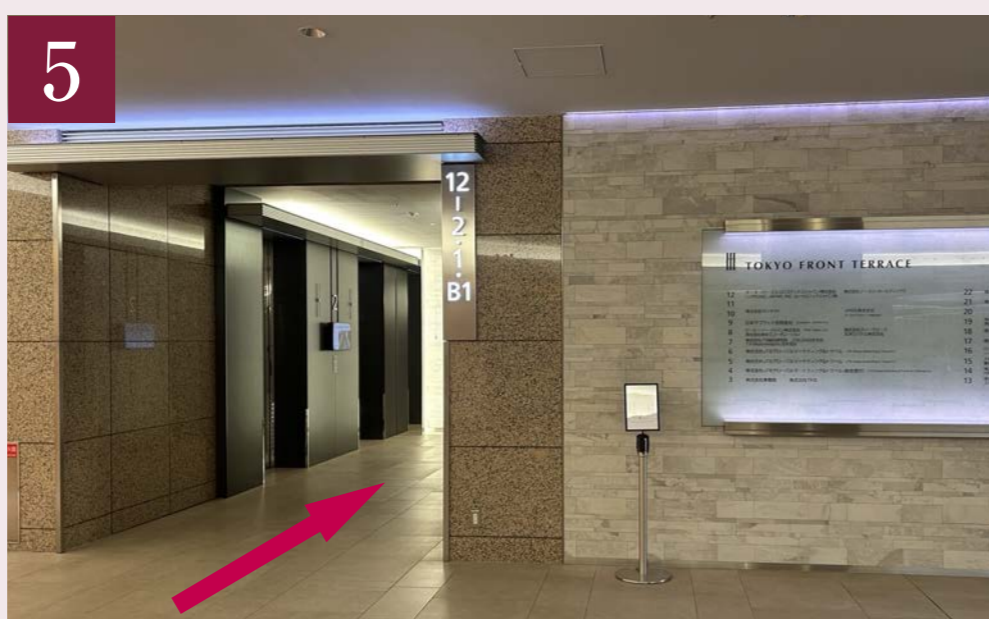

東京モノレール 天王洲アイランド駅からのルート(駅直結)

1 東京モノレール「天王洲アイランド」駅中央改札を出て右へお進みください。

2 エスカレーターを降りて「シーフォートスクエア方面出口」へお進みください。

3 シーフォートスクエアを真っ直ぐお進みください。

4 突きあたりを右へ曲り、「東京フロントテラス」にご入館ください。

5 奥の低層階用エレベーターで11Fへお上がりください。

りんかい線 天王洲アイランド駅からのルート(徒歩6分)

1 りんかい線「天王洲アイランド」駅改札を出て右へお進みください。

2 「出口A」へ進み、エスカレーターを登ってください。

3 地上に出たら右にお進みください。

4 信号を渡り、真っ直ぐお進みください。

5 しばらくモノレールの高架下を真っ直ぐお進みください。

6 シーフォートスクエアの大きな館銘板を通り越し、右折して入り口にお進みください。

7 建物には入らず、左にお進みください。

8 建物沿いに進み、「東京フロントテラス」入り口からご入館ください。