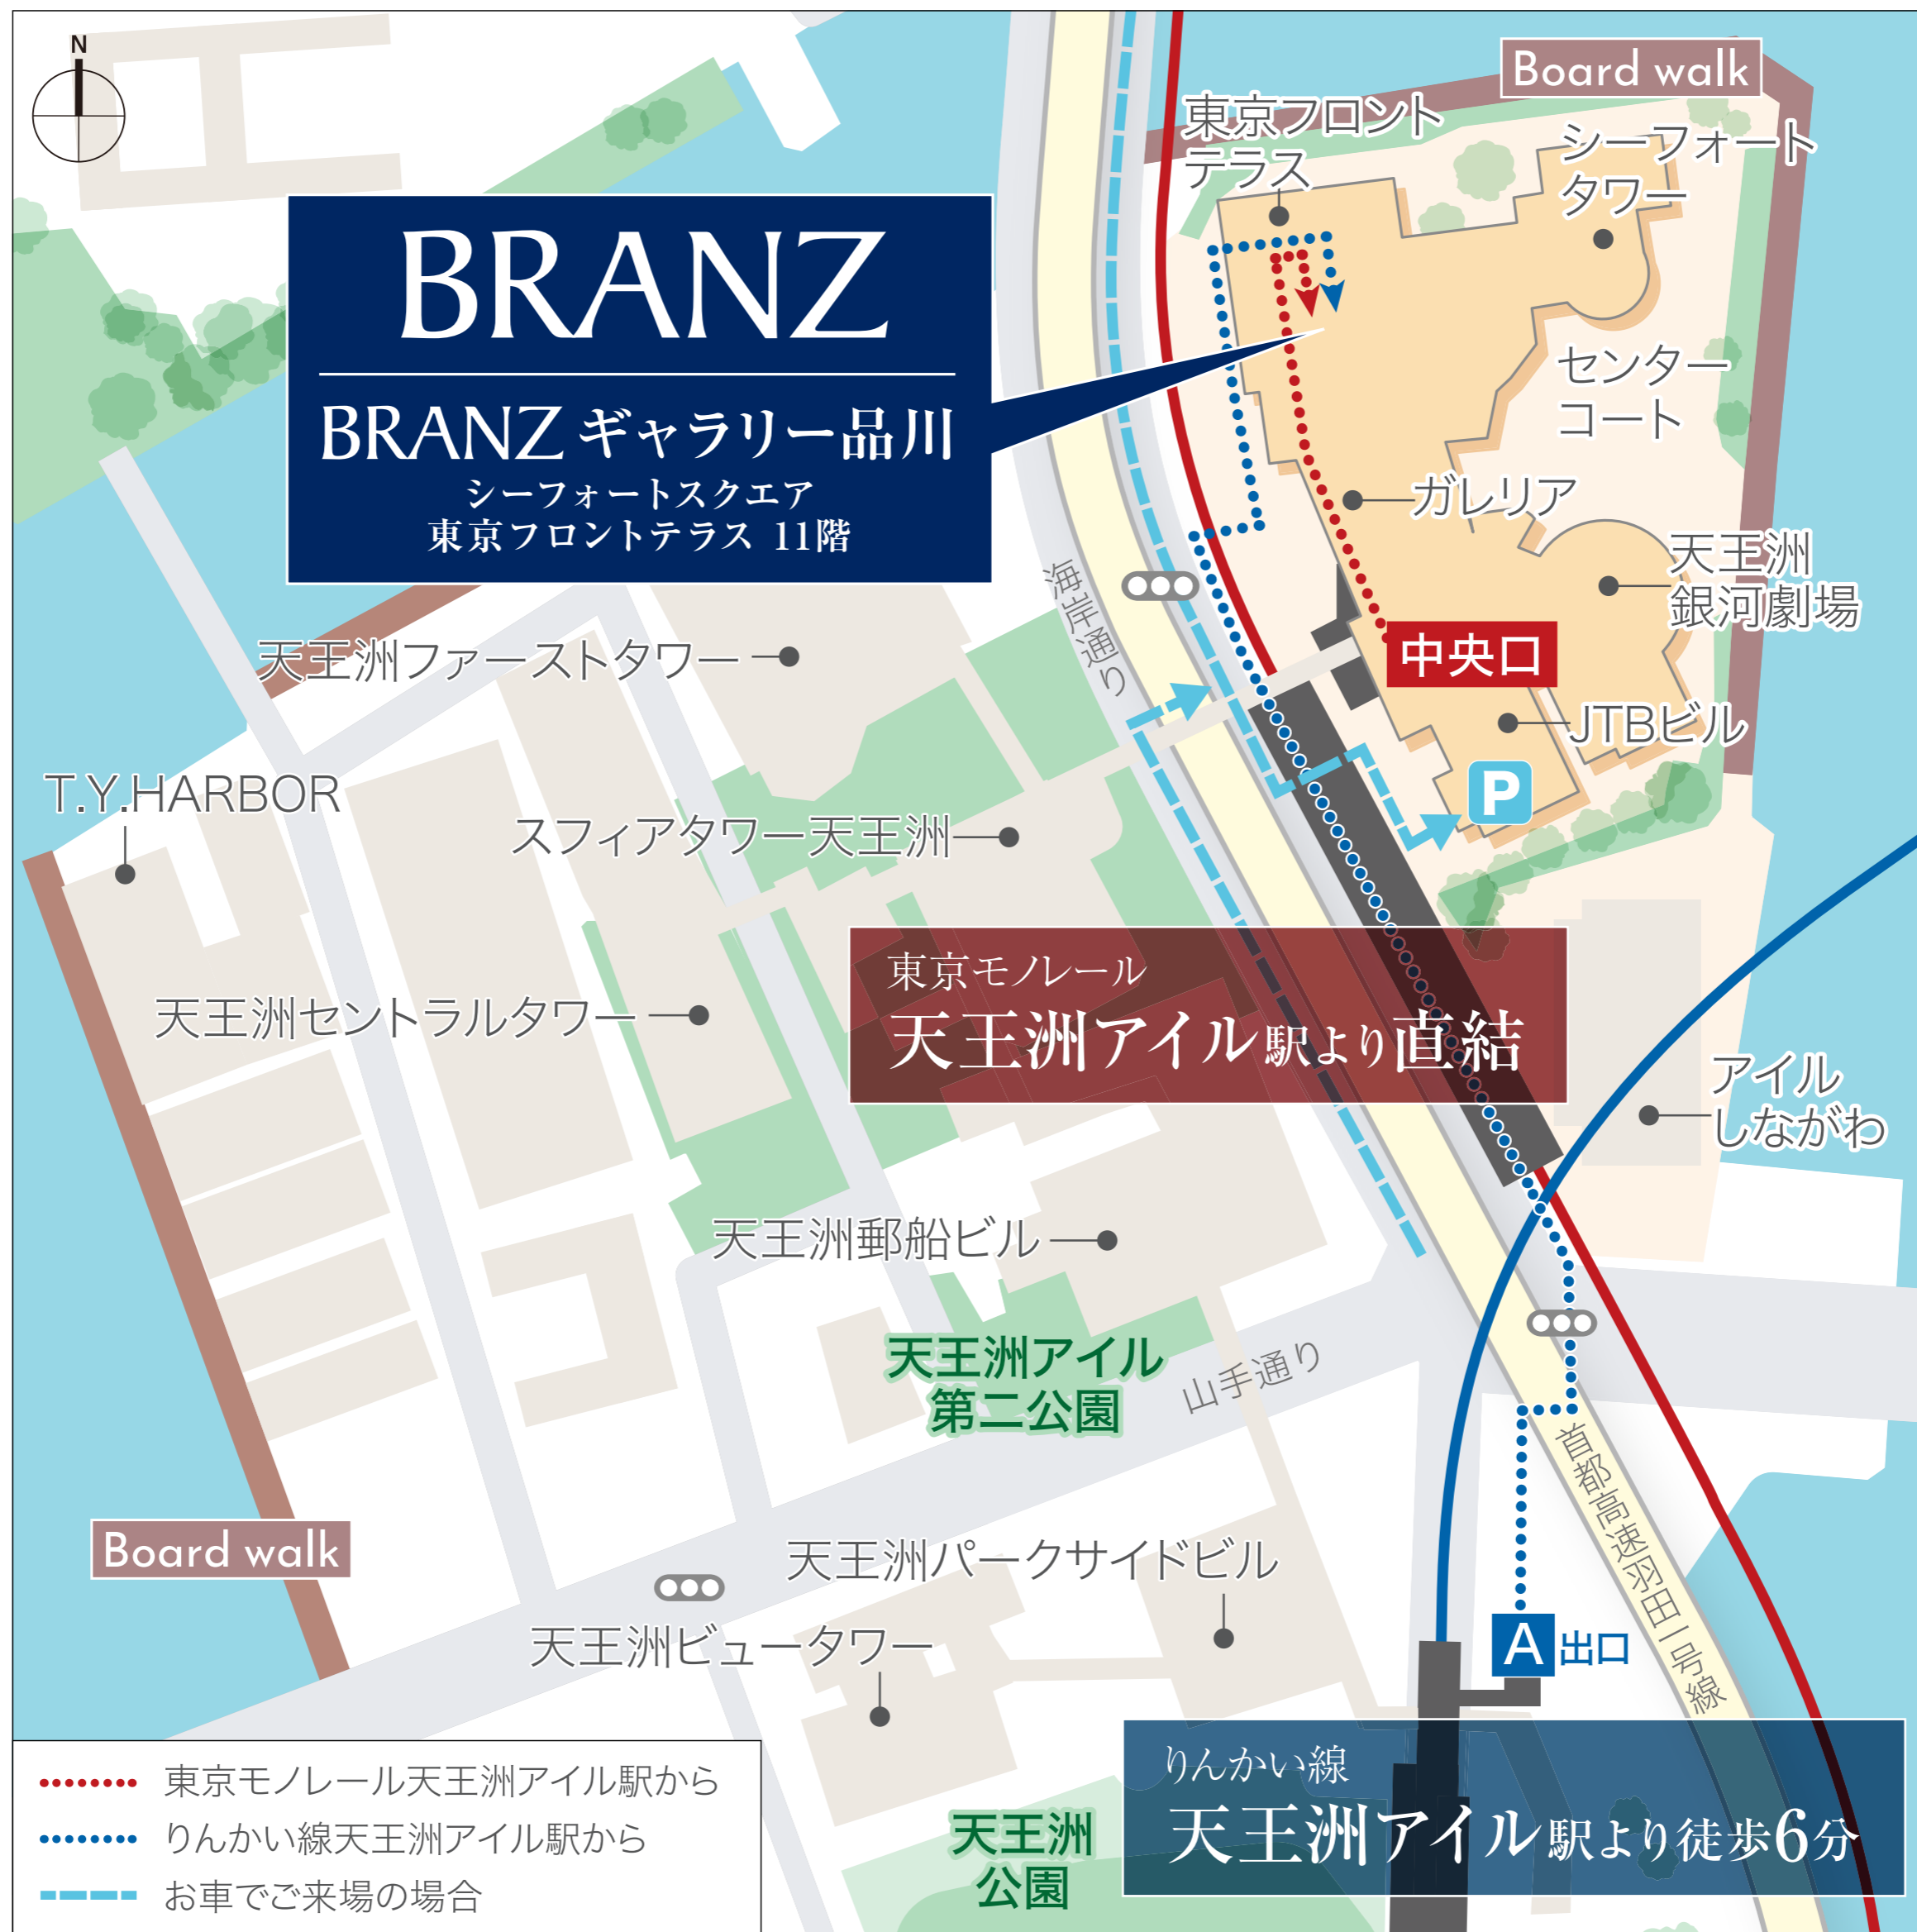

# ブランズギャラリー品川へのご案内

住所 / 〒140-0002 東京都品川区東品川2-3-14 東京フロントテラス 11F  
東京フロントテラス内のエレベーターで11階へお上がりください。