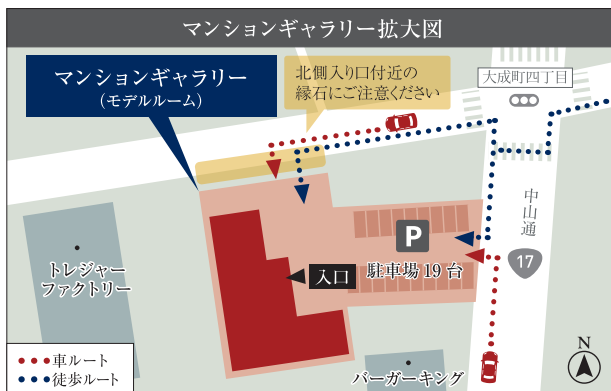

# MAP

**ブランズ大宮日進ビアレ**  
マンションギャラリー

〒331-0815  
埼玉県さいたま市北区大成町4-406

埼玉新都市交通伊奈線(ニューシャトル)  
「鉄道博物館」駅 徒歩8分

※駐車場は19台ご利用いただけます。  
※駐車場に限りがありますのでできるだけ公共交通機関をご利用ください。  
※北側の駐車場入口付近に縁石があるのでご注意ください。  
※駐車場満車の際は、お客様ご自身の責任で、周辺コインパーキング等をご利用ください。